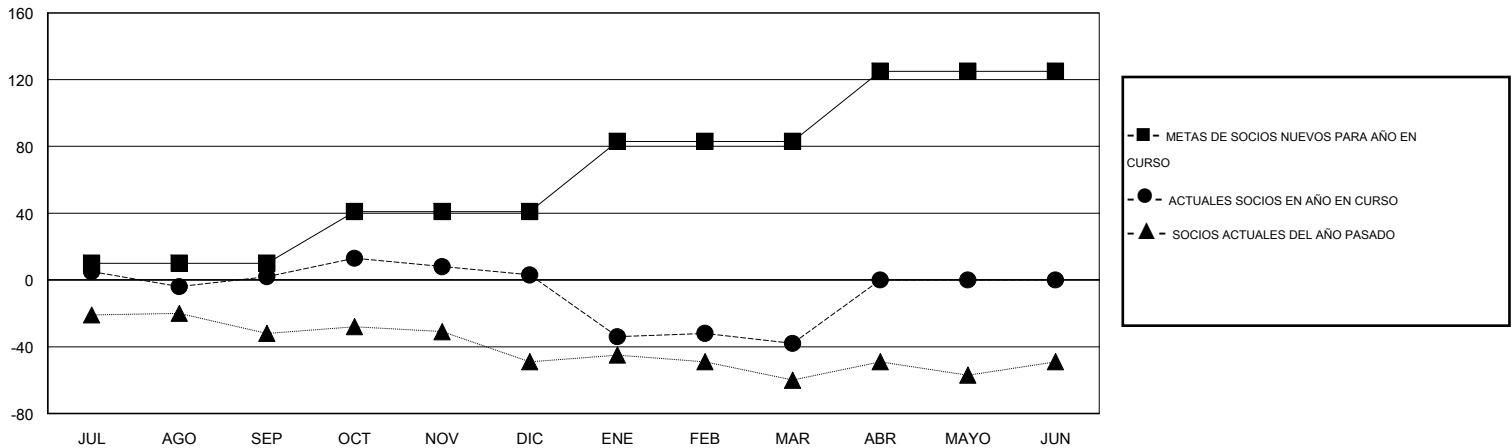

# MONTHLY MEMBERSHIP PROGRESS REPORT

District O 1

Results as of: 3/31/2016

GMT: Pedro Marrello

UBICACIÓN ARGENTINA

GMT DE AE 3

Clubes					socios				
RESULTADOS DE 2015-2016					RESULTADOS DE 2015-2016				
TRIMESTRE	META DE CLUBES NUEVOS	NUEVOS CLUBES	CLUBES DADOS DE BAJA	GANANCIA/PÉRDIDA NETA	TRIMESTRE	META DE SOCIOS NUEVOS	SOCIOS FUNDADORES Y SOCIOS AÑADIDOS	SOCIOS DADOS DE BAJA	GANANCIA/PÉRDIDA NETA
JUL/AGO/SEP	0	0	0	0	JUL/AGO/SEP	10	27	25	2
OCT/NOV/DIC	1	0	0	0	OCT/NOV/DIC	31	32	31	1
ENE/FEB/MAR	1	0	2	-2	ENE/FEB/MAR	42	12	53	-41
ABR/MAYO/JUN	1	0	0	0	ABR/MAYO/JUN	42	0	0	0

METAS Y CIFRA ACUMULATIVA DE CLUBES NUEVOS

METAS Y CIFRA ACUMULATIVA DE SOCIOS

CLUBES DADOS DE BAJA: 2

20 CLUBS OF 49 AÑADIERON 1 O MÁS SOCIOS NUEVOS

DISTRIBUCIÓN POR SEXO

MASCULINO 355 (42.46%)  
FEMENINO 481 (57.54%)