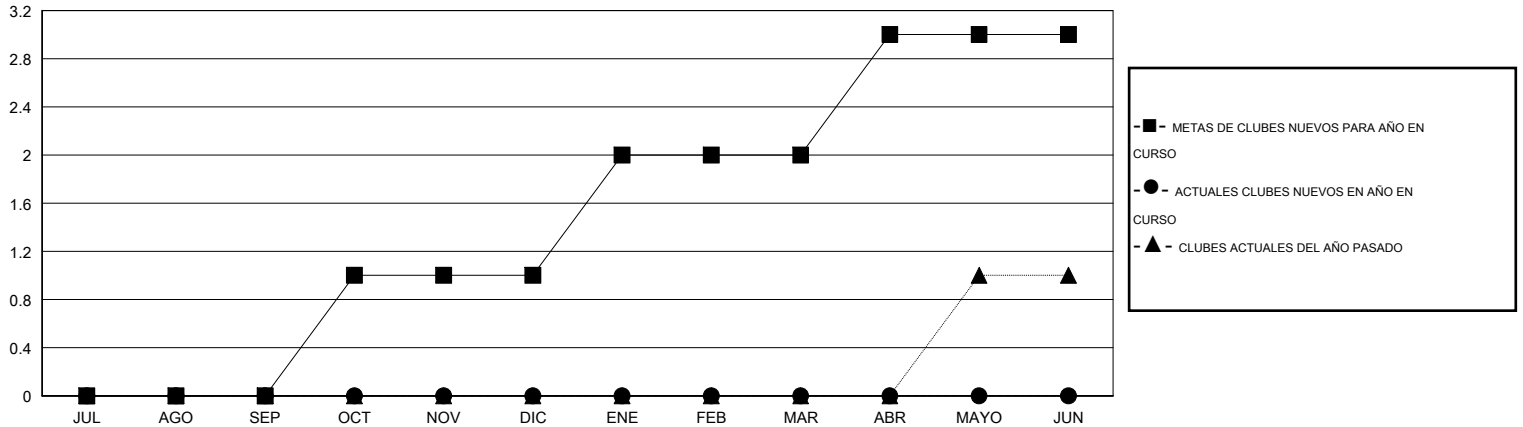

# MONTHLY MEMBERSHIP PROGRESS REPORT

District O 1

Results as of: 3/31/2016

GMT: Pedro Marrello

UBICACIÓN ARGENTINA

GMT DE AE 3

Clubes					socios				
RESULTADOS DE 2015-2016					RESULTADOS DE 2015-2016				
TRIMESTRE	META DE CLUBES NUEVOS	NUEVOS CLUBES	CLUBES DADOS DE BAJA	GANANCIA/PÉRDIDA NETA	TRIMESTRE	META DE SOCIOS NUEVOS	SOCIOS FUNDADORES Y SOCIOS AÑADIDOS	SOCIOS DADOS DE BAJA	GANANCIA/PÉRDIDA NETA
JUL/AGO/SEP	0	0	0	0	JUL/AGO/SEP	10	27	25	2
OCT/NOV/DIC	1	0	0	0	OCT/NOV/DIC	31	32	31	1
ENE/FEB/MAR	1	0	2	-2	ENE/FEB/MAR	42	12	53	-41
ABR/MAYO/JUN	1	0	0	0	ABR/MAYO/JUN	42	0	0	0

METAS Y CIFRA ACUMULATIVA DE CLUBES NUEVOS

METAS Y CIFRA ACUMULATIVA DE SOCIOS

CLUBES DADOS DE BAJA: 2

20 CLUBS OF 49 AÑADIERON 1 O MÁS SOCIOS NUEVOS

DISTRIBUCIÓN POR SEXO

MASCULINO 355 (42.46%)  
FEMENINO 481 (57.54%)